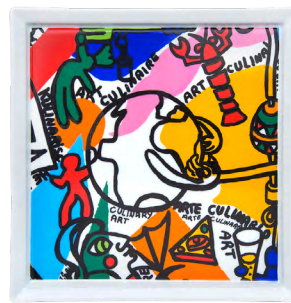

COLLECTION
GOURMET POP
BY MICHÈLE ANSERMET PAPADOPOULOS

© Yvan Moreau

COLLECTION GOURMET POP BY MICHÈLE ANSERMET PAPADOPOULOS

Contemporaine Contemporary – Décor Pattern 30078 / 30079 / 30080 / 30081

Cache-pot aromates A
Herb planter A
Ø : 11 cm - 4.3"
H : 10,5 cm - 4.1"
Ref. 30078 571 1409

Cache-pot aromates B
Herb planter B
Ø : 11 cm - 4.3"
H : 10,5 cm - 4.1"
Ref. 30079 571 1409

Cache-pot aromates C
Herb planter C
Ø : 11 cm - 4.3"
H : 10,5 cm - 4.1"
Ref. 30080 571 1409

Pot à ustensiles
Utensil pot
Ø : 11 cm - 4.3"
H : 22 cm - 8.7"
Ref. 30078 513 0691

Saladier
Salad bowl
Ø : 23,5 cm - 9.3"
H : 9,5 cm - 3.7"
190 cl - 64.2 oz
Ref. 30078 512 0053

Plateau carré PM - A
Small square tray - A
12 cm x 12 cm
4.7" x 4.7"
Ref. 30078 556 1713

Plateau carré PM - B
Small square tray - B
12 cm x 12 cm
4.7" x 4.7"
Ref. 30079 556 1713

Plateau rectangle
Rectangle tray
24 cm x 12 cm
9.4" x 4.7"
Ref. 30078 556 1712

Tableau de porcelaine - Edition numérotée
Porcelain panel - Numbered edition
55 cm x 55 cm
21.7" x 21.7"
Ref. 30078 371 1289